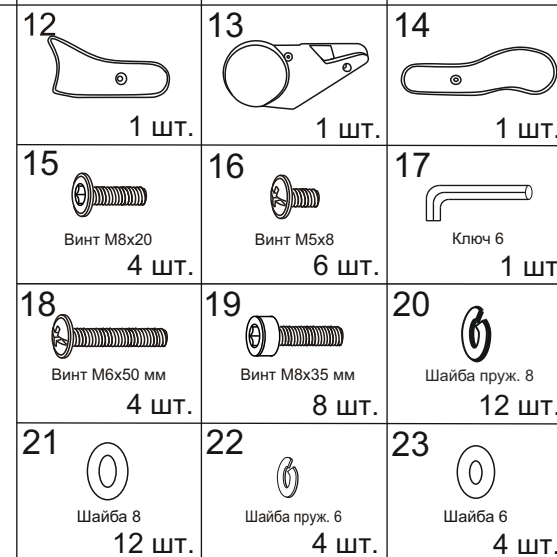

Инструкция по сборке игрового кресла (ZOMBIE GAME PENTA)

Примечание: Шаг 1. Снять защитный колпачок с газлифта, в случае его наличия.

Для ввода механизма регулировки наклона спинки в штатный режим работы необходимо при первом использовании максимально поднять рычаг регулировки наклона.