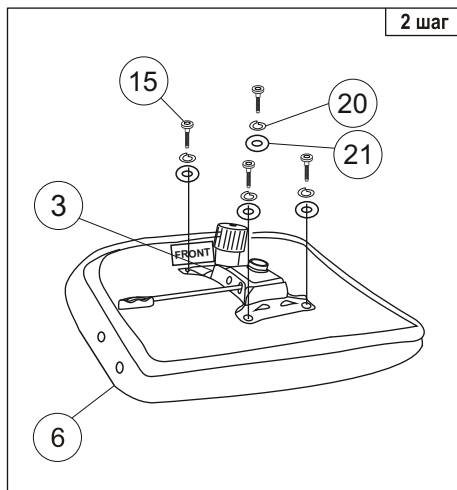

Инструкция по сборке игрового кресла (ZOMBIE GAME PENTA)

Примечание: Шаг 1. Снять защитный колпачок с газлифта, в случае его наличия.

Для ввода механизма регулировки наклона спинки в штатный режим работы необходимо при первом использовании максимально поднять рычаг регулировки наклона.