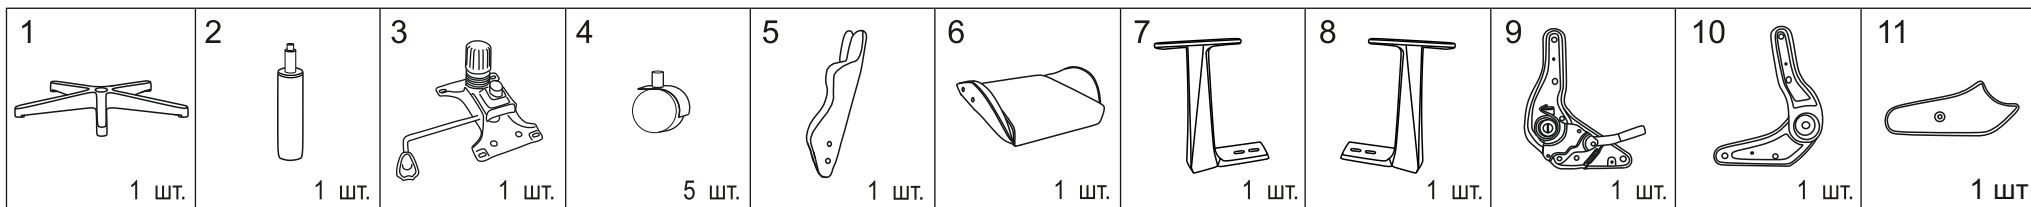

Инструкция по сборке игрового кресла (ZOMBIE GAME PENTA)

Примечание: Шаг 1. Снять защитный колпачок с газлифта, в случае его наличия.

Для ввода механизма регулировки наклона спинки в штатный режим работы необходимо при первом использовании максимально поднять рычаг регулировки наклона.