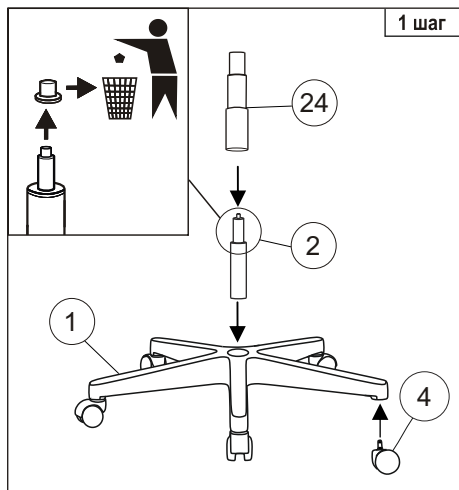

Инструкция по сборке игрового кресла (ZOMBIE GAME PENTA)

Примечание: Шаг 1. Снять защитный колпачок с газлифта, в случае его наличия.

Для ввода механизма регулировки наклона спинки в штатный режим работы необходимо при первом использовании максимально поднять рычаг регулировки наклона.