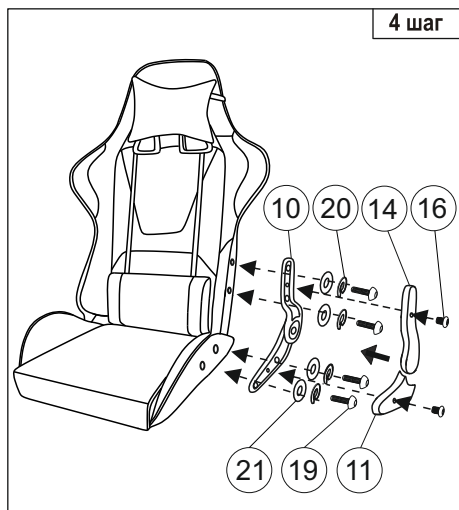

Инструкция по сборке игрового кресла (ZOMBIE GAME PENTA)

Примечание: Шаг 1. Снять защитный колпачок с газлифта, в случае его наличия.

Для ввода механизма регулировки наклона спинки в штатный режим работы необходимо при первом использовании максимально поднять рычаг регулировки наклона.