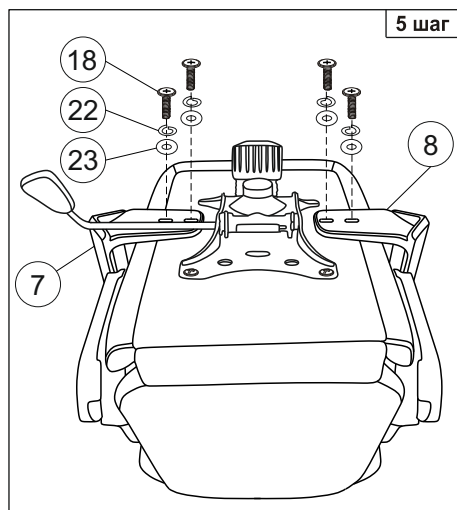

Инструкция по сборке игрового кресла (ZOMBIE GAME PENTA)

Примечание: Шаг 1. Снять защитный колпачок с газлифта, в случае его наличия.

Для ввода механизма регулировки наклона спинки в штатный режим работы необходимо при первом использовании максимально поднять рычаг регулировки наклона.