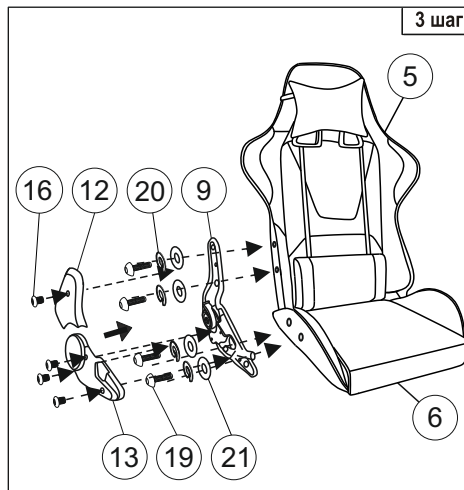

Инструкция по сборке игрового кресла (ZOMBIE GAME PENTA)

Примечание: Шаг 1. Снять защитный колпачок с газлифта, в случае его наличия.

Для ввода механизма регулировки наклона спинки в штатный режим работы необходимо при первом использовании максимально поднять рычаг регулировки наклона.