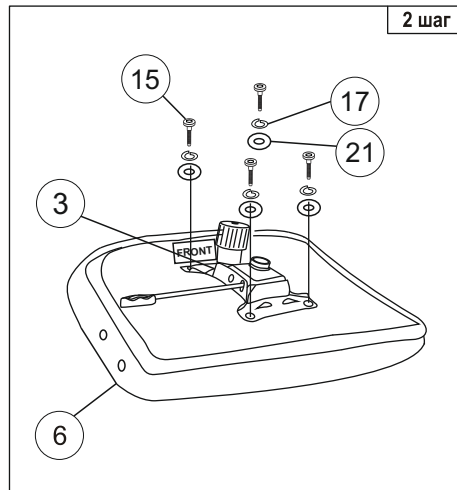

Инструкция по сборке игрового кресла (ZOMBIE NEOGREY)

Примечание: Шаг 1. Снять защитный колпачок с газлифта, в случае его наличия.

Для ввода механизма регулировки наклона спинки в штатный режим работы необходимо при первом использовании максимально поднять рычаг регулировки наклона.