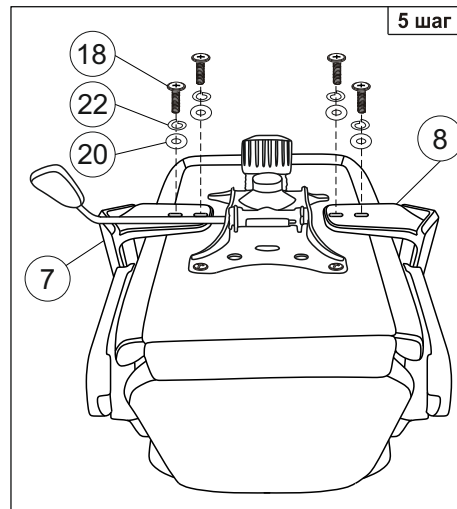

Инструкция по сборке игрового кресла (ZOMBIE NEOGREY)

Примечание: Шаг 1. Снять защитный колпачок с газлифта, в случае его наличия.

Для ввода механизма регулировки наклона спинки в штатный режим работы необходимо при первом использовании максимально поднять рычаг регулировки наклона.