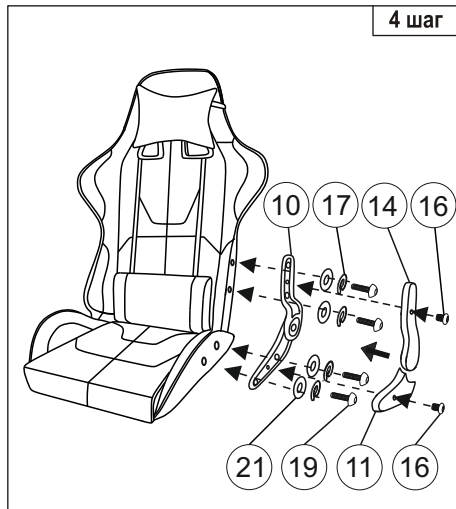

Инструкция по сборке игрового кресла (ZOMBIE NEOGREY)

Примечание: Шаг 1. Снять защитный колпачок с газлифта, в случае его наличия.

Для ввода механизма регулировки наклона спинки в штатный режим работы необходимо при первом использовании максимально поднять рычаг регулировки наклона.