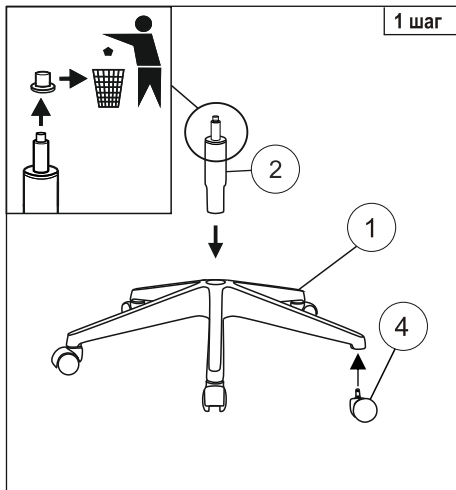

Инструкция по сборке игрового кресла (ZOMBIE NEOGREY)

Примечание: Шаг 1. Снять защитный колпачок с газлифта, в случае его наличия.

Для ввода механизма регулировки наклона спинки в штатный режим работы необходимо при первом использовании максимально поднять рычаг регулировки наклона.