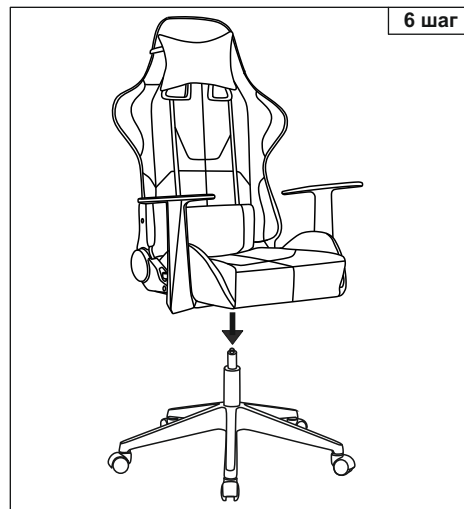

Инструкция по сборке игрового кресла (ZOMBIE NEOGREY)

Примечание: Шаг 1. Снять защитный колпачок с газлифта, в случае его наличия.

Для ввода механизма регулировки наклона спинки в штатный режим работы необходимо при первом использовании максимально поднять рычаг регулировки наклона.