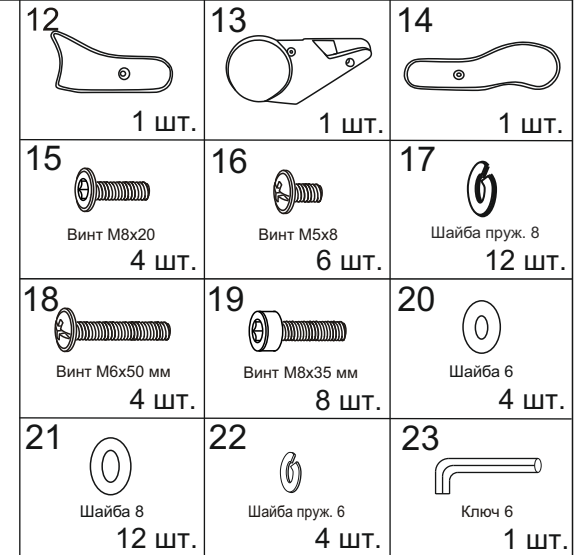

Инструкция по сборке игрового кресла (ZOMBIE NEOGREY)

Примечание: Шаг 1. Снять защитный колпачок с газлифта, в случае его наличия.

Для ввода механизма регулировки наклона спинки в штатный режим работы необходимо при первом использовании максимально поднять рычаг регулировки наклона.