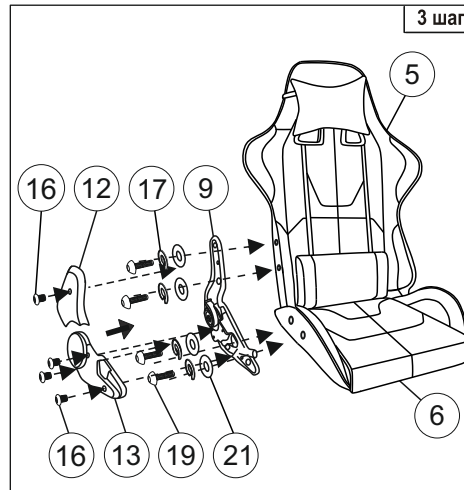

Инструкция по сборке игрового кресла (ZOMBIE NEOGREY)

Примечание: Шаг 1. Снять защитный колпачок с газлифта, в случае его наличия.

Для ввода механизма регулировки наклона спинки в штатный режим работы необходимо при первом использовании максимально поднять рычаг регулировки наклона.