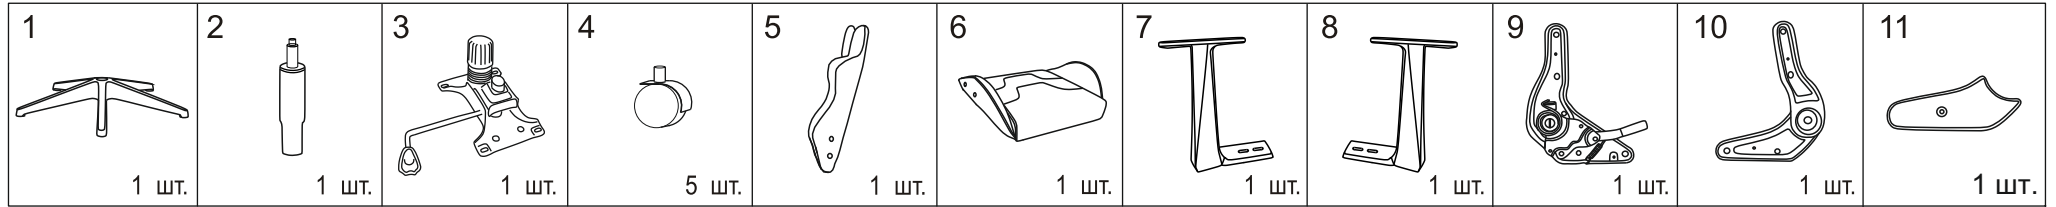

Инструкция по сборке игрового кресла (ZOMBIE NEOGREY)

Примечание: Шаг 1. Снять защитный колпачок с газлифта, в случае его наличия.

Для ввода механизма регулировки наклона спинки в штатный режим работы необходимо при первом использовании максимально поднять рычаг регулировки наклона.